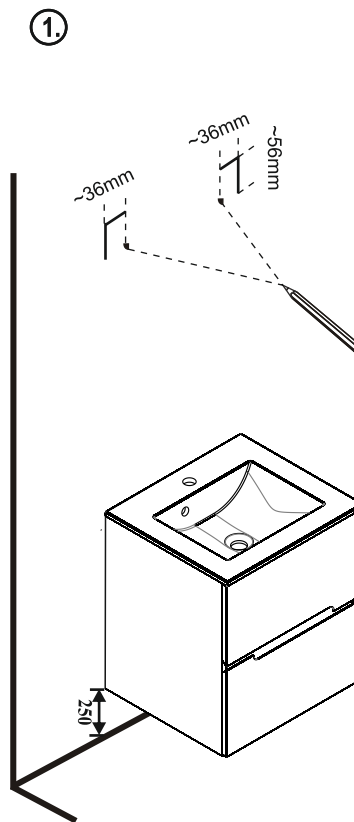

ORiSTO

SILVER OR33-SGL2D-60...

(PL) SZAFKA GÓRNA	INSTRUKCJA MONTAŻU
(GB) UPPER CABINET	INSTALLATION INSTRUCTION
(FR) MIRIORIR	INSTRUCTIONS DE MONTAGE
(RU) ВЕРХНИЙ КАБИНЕТ	ИНСТРУКЦИЯ МОНТАЖА
(ES) GABINETE SUPERIOR	INSTRUCCIONES DE MONTAJE
(TR) TOP KABIN	INSTRUKSJA MONTAJ