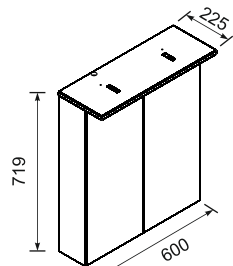

ORiSTO

SILVER OR33-SGL2D-60...

- | | |
|------------------------|--------------------------|
| (PL) SZAFKA GÓRNA | INSTRUKCJA MONTAŻU |
| (GB) UPPER CABINET | INSTALLATION INSTRUCTION |
| (FR) MIRIORIR | INSTRUCTIONS DE MONTAGE |
| (RU) ВЕРХНИЙ КАБИНЕТ | ИНСТРУКЦИЯ МОНТАЖА |
| (ES) GABINETE SUPERIOR | INSTRUCCIONES DE MONTAJE |
| (TR) TOP KABIN | INSTRUKSJA MONTAJ |