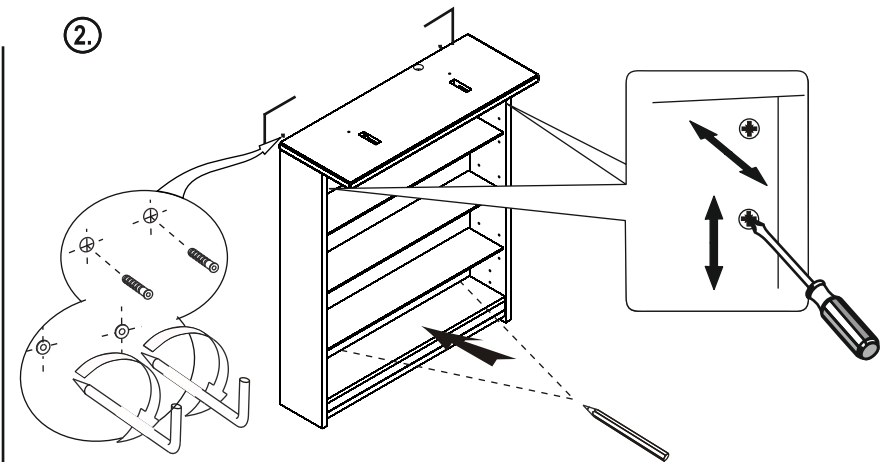

ORiSTO

SILVER OR33-SGL2D-60...

- | | |
|------------------------|--------------------------|
| (PL) SZAFKA GÓRNA | INSTRUKCJA MONTAŻU |
| (GB) UPPER CABINET | INSTALLATION INSTRUCTION |
| (FR) MIRIORIR | INSTRUCTIONS DE MONTAGE |
| (RU) ВЕРХНИЙ КАБИНЕТ | ИНСТРУКЦИЯ МОНТАЖА |
| (ES) GABINETE SUPERIOR | INSTRUCCIONES DE MONTAJE |
| (TR) TOP KABIN | INSTRUKSJA MONTAJ |

OR33-SGL2D-60-1

OR33-SGL2D-60-4

ORiSTO

SILVER OR33-SGL2D-60...

ORiSTO

SILVER OR33-SGL2D-60...

NIEBEZPIECZEŃSTWO

Zagrożenie życia na skutek porażenia prądem