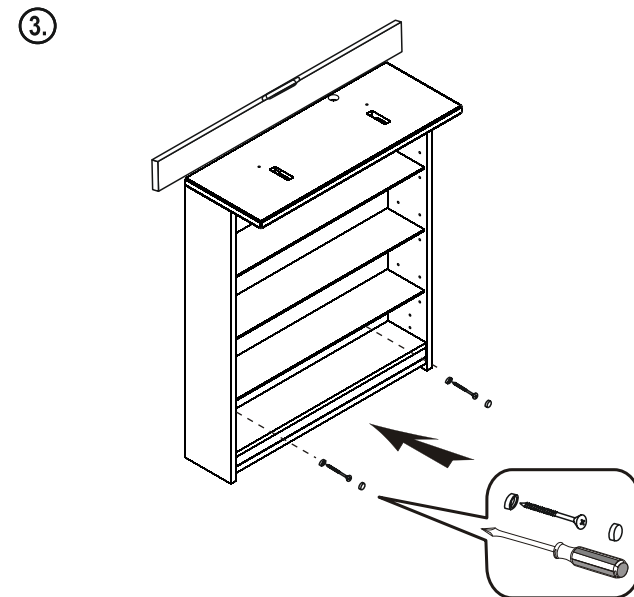

ORiSTO

SILVER OR33-SGL2D-60...

(PL) SZAFKA GÓRNA	INSTRUKCJA MONTAŻU
(GB) UPPER CABINET	INSTALLATION INSTRUCTION
(FR) MIRIORIR	INSTRUCTIONS DE MONTAGE
(RU) ВЕРХНИЙ КАБИНЕТ	ИНСТРУКЦИЯ МОНТАЖА
(ES) GABINETE SUPERIOR	INSTRUCCIONES DE MONTAJE
(TR) TOP KABIN	INSTRUKSJA MONTAJ