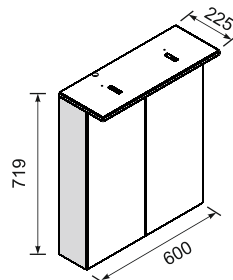

OR33-SGL2D-60-4