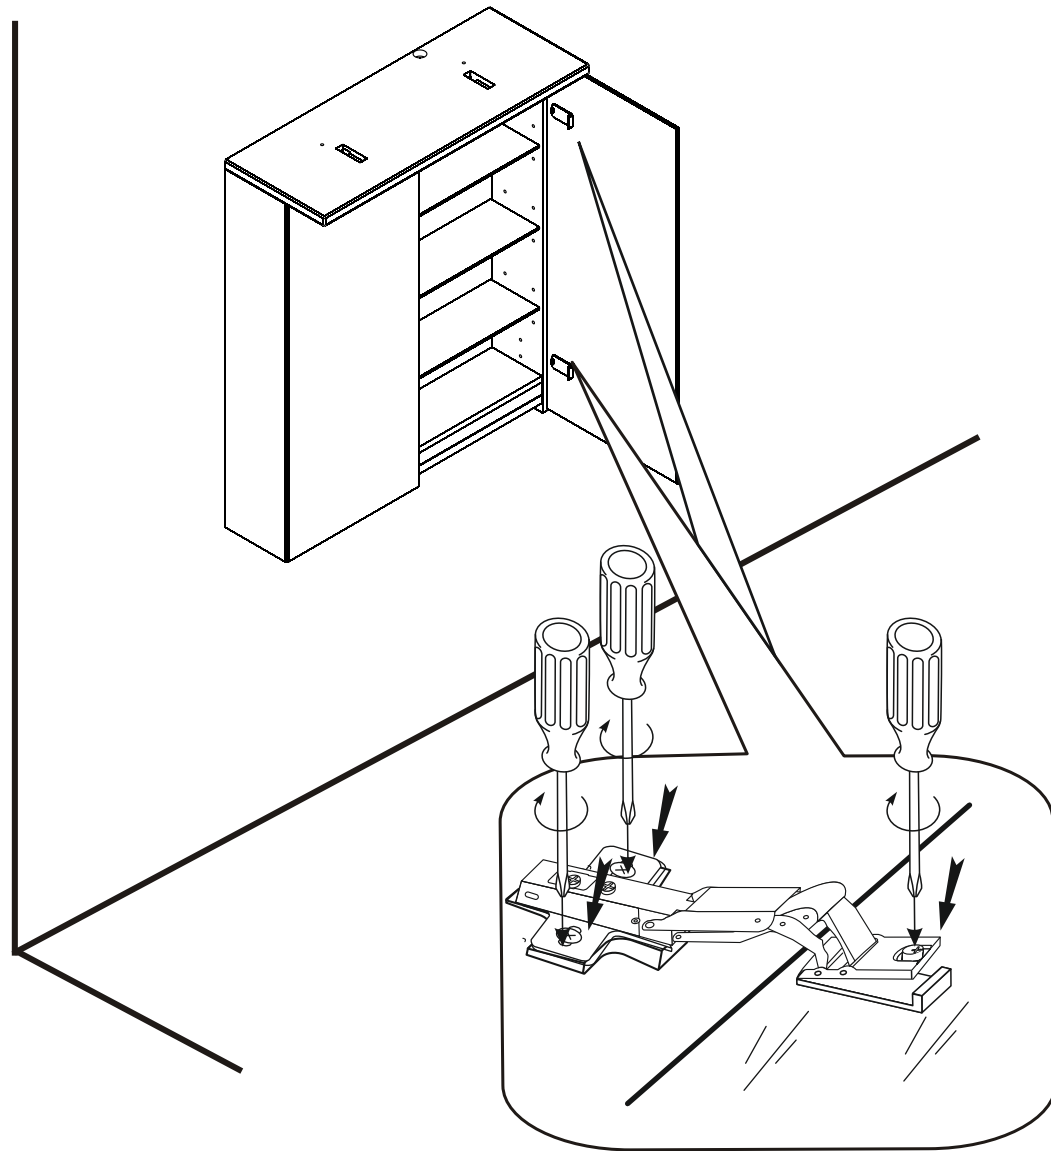

ORiSTO

SILVER OR33-SGL2D-60...